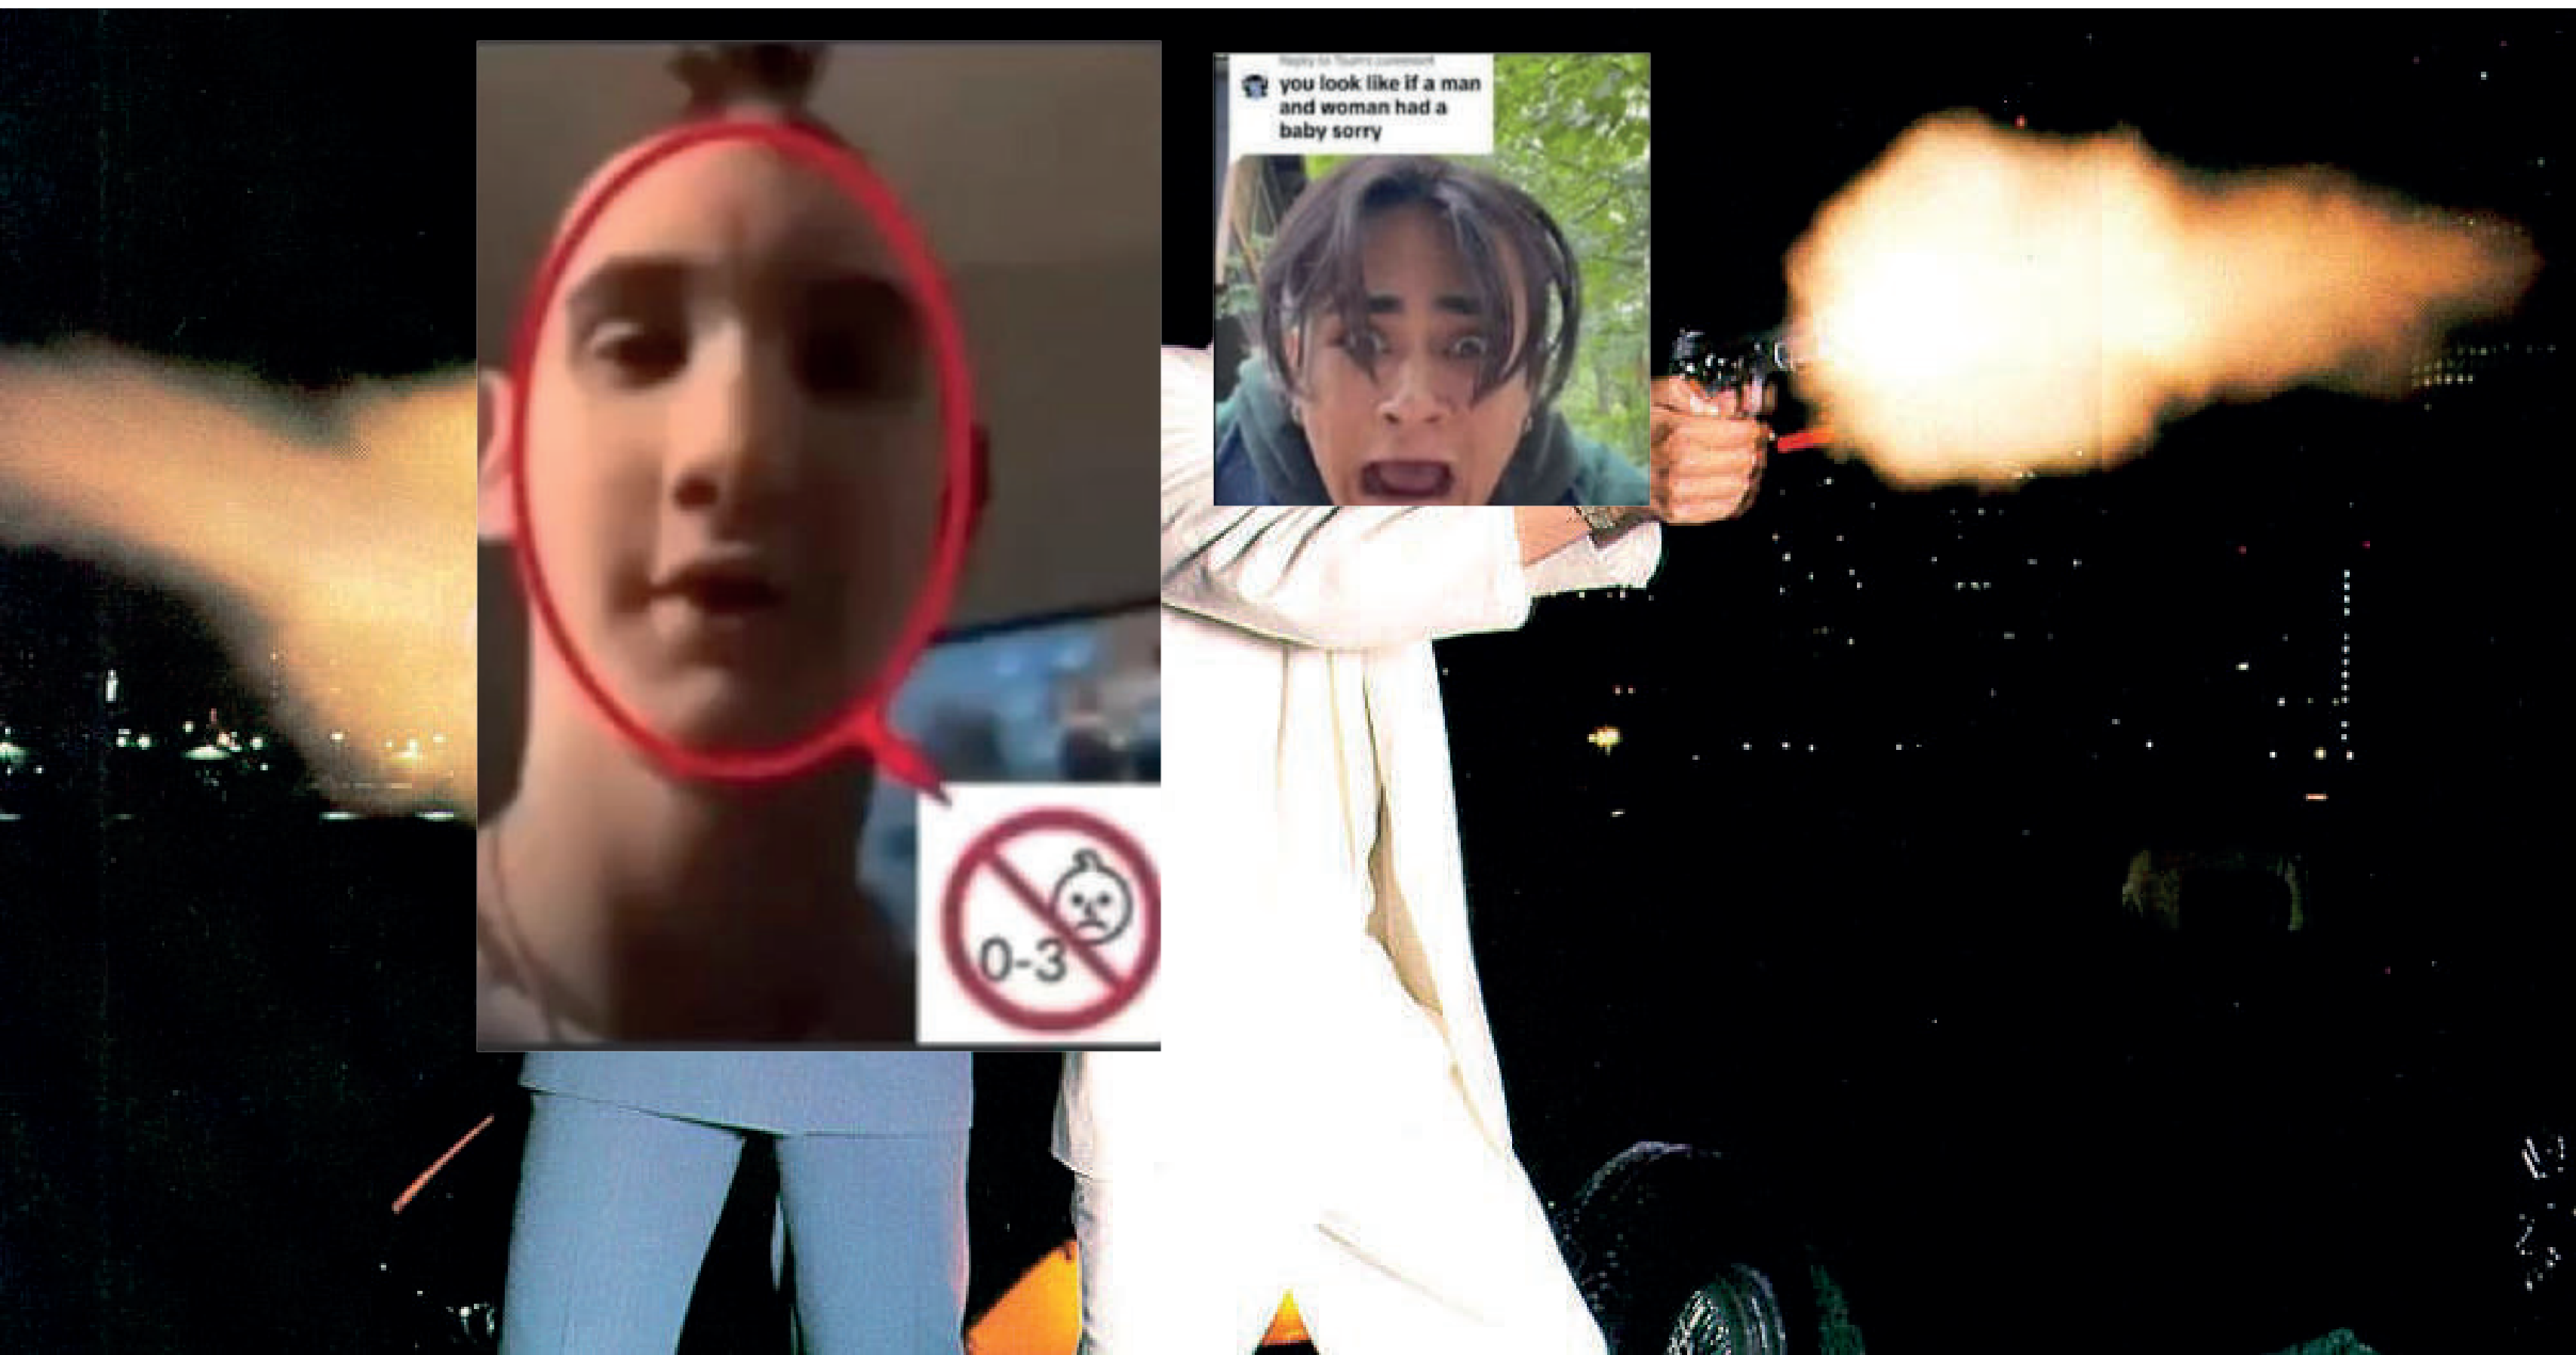

ПОЛИЦИЯ МАЙЯМИ: ОТДЕЛ НРАВОВ

miami vice

MANTV

Одним из самых влиятельных телесериалов всех времён и народов.

Журнал People: Полиция Майами «был первым сериалом, который выглядел действительно свежо и иначе, с тех пор как было изобретено цветное телевидение».

Два полицейских под прикрытием раскрывают преступления на фоне пляжей Майами. В главных ролях Мэн Тэннисон и Игорь Гофман.