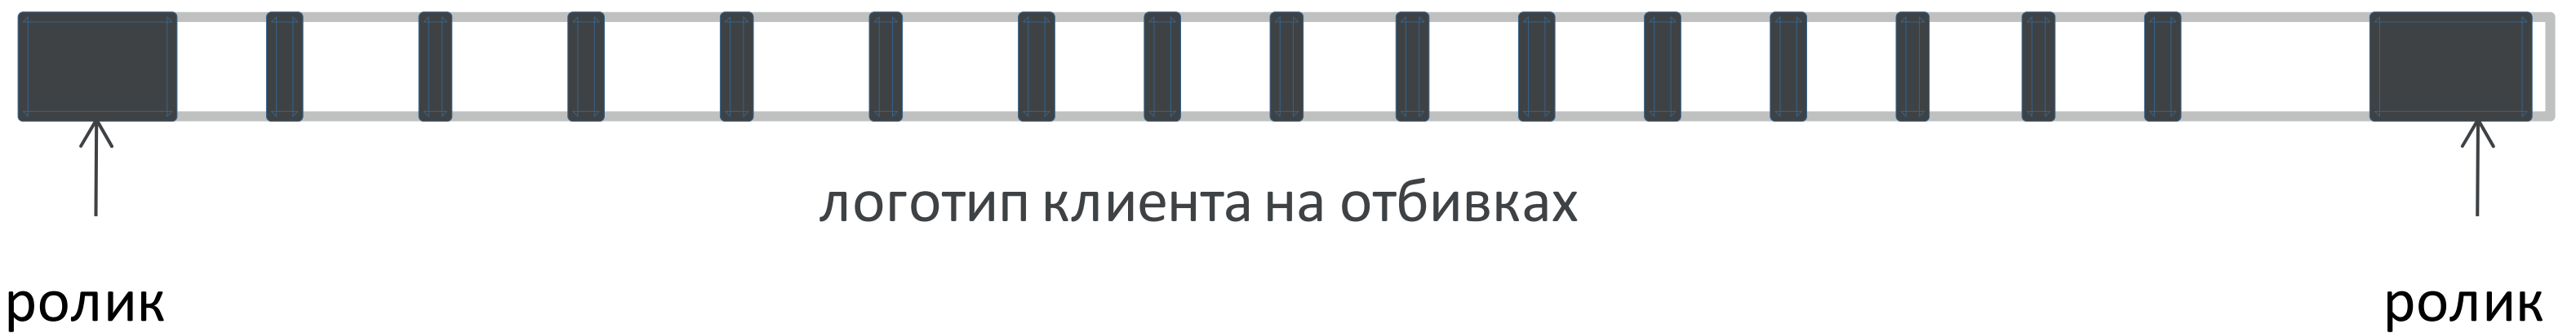

РЕКЛАМА, СПОНСОРСТВО

Спонсор показа 1 программы:

WOMAN

Количество показов в месяц:

- минимум – 5 показов в течение одного дня
- максимум – Газиллион показов (7 дней) в течение месяца

MAN